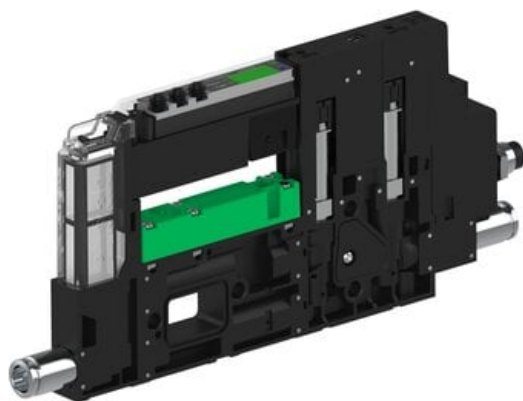

Eżektor piCOMPACT10X MICRO wys, przepływ podciśnienia, pojedynczy, 1 kanał, złącze 1/4", NC próżnia i przedmuch, (PC.S.MC1.S.CBA.S114.1X.14.El.CCPA) (9935345) - Piab

Numer artykułu SKU:
9935345

Numer artykułu producenta:

Czas wysyłki: Do 2-3 dni

OPIS PRODUKTU

DANE TECHNICZNE

Nr kat.

9935345