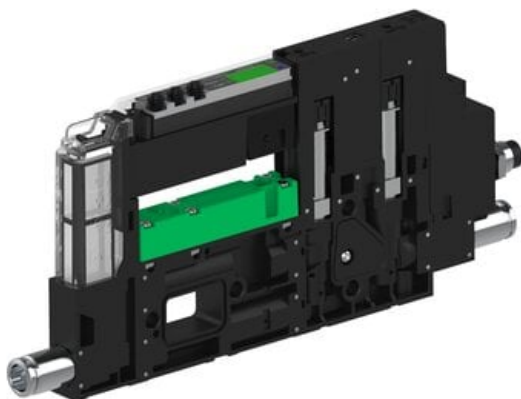

Najszerza
oferta
pneumatyki
w Polsce

Szybka dostawa
24 h / 48 h

Biuro Obsługi Klienta
+48 71 799 45 81

Eżektor piCOMPACT10X MICRO dod. wys, przepływ podciśnienia, pojedynczy, 1 kanał, złącze 1/4", NC próżnia i przedmuch, (PC.T.MC1.S.CBA.S114.1X.14.EI.CCPA) (9935402) - Piab

Numer artykułu SKU:
9935402

Numer artykułu producenta:

Czas wysyłki: Do 2-3 dni

OPIS PRODUKTU

DANE TECHNICZNE

Nr kat.

9935402