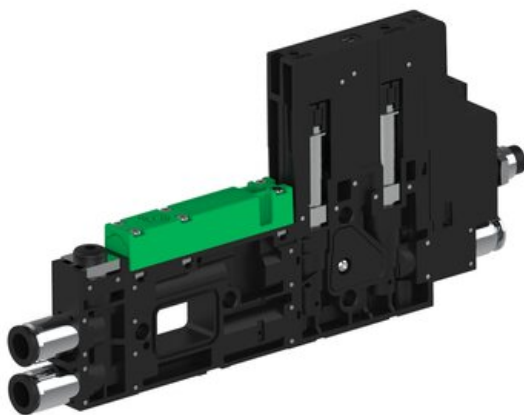

Eżektor piCOMPACT10X MICRO dod.poziom podciśnienia, pojedynczy, 1 kanał, złącze Ø4, NC próżnia i przedmuch, (PC.X.MC1.S.CBX.X26.1X.4.EI.CCPA) (9935420) - Piab

**Numer artykułu SKU:**  
**9935420**

Numer artykułu producenta:  
-----