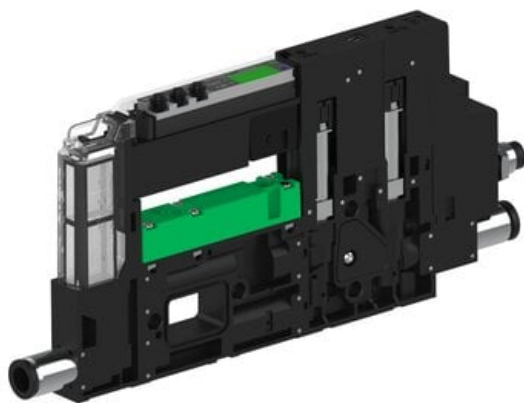

Eżektor piCOMPACT10X MICRO, niskie ciś. zasilania, pojedynczy, 1 kanał, złącze Ø6, NC próżnia i przedmuch, (PC.L.MC1.S.CAA.X16.1X.6.EI.CCPA) (9935427) - Piab

Numer artykułu SKU:
9935427

Numer artykułu producenta:

Czas wysyłki: Do 2-3 dni

OPIS PRODUKTU

DANE TECHNICZNE

Nr kat.

9935427