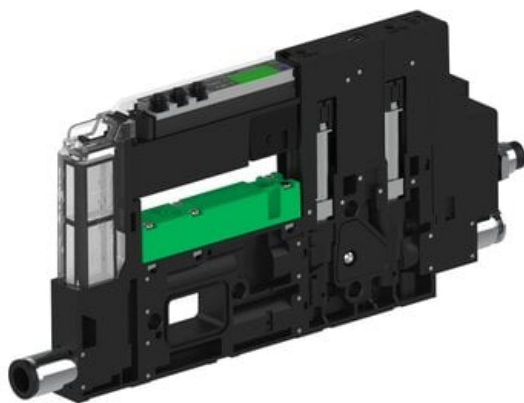

Eżektor piCOMPACT10X MICRO dod. wys, przepływ podciśnienia, pojedynczy, 1 kanał, złącze Ø4, NC próżnia i przedmuch, (PC.T.MC1.S.BAA.S16.1X.4.El.CCPA) (9935462) - Piab

Numer artykułu SKU:
9935462

Numer artykułu producenta:

Czas wysyłki: Do 2-3 dni

OPIS PRODUKTU

DANE TECHNICZNE

Nr kat.

9935462