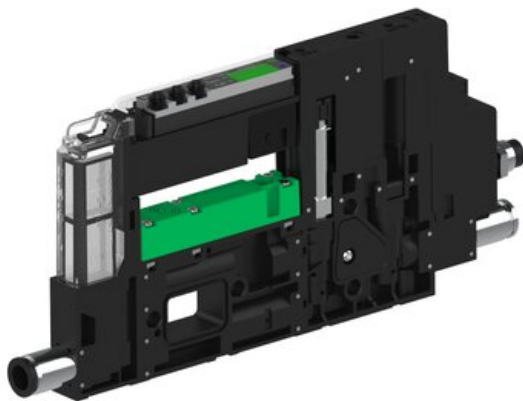

Najszerza
oferta
pneumatyki
w Polsce

Szybka dostawa
24 h / 48 h

Biuro Obsługi Klienta
+48 71 799 45 81

Eżektor piCOMPACT10X MICRO, niskie ciś. zasilania, pojedynczy, 1 kanał, złącze 1/4", NC próżnia, (PC.L.MC1.S.EBA.S16.1X.14.EI.CPA) (9935713) - Piab

Numer artykułu SKU:
9935713

Numer artykułu producenta:

Czas wysyłki: Do 2-3 dni

OPIS PRODUKTU

DANE TECHNICZNE

Nr kat.

9935713