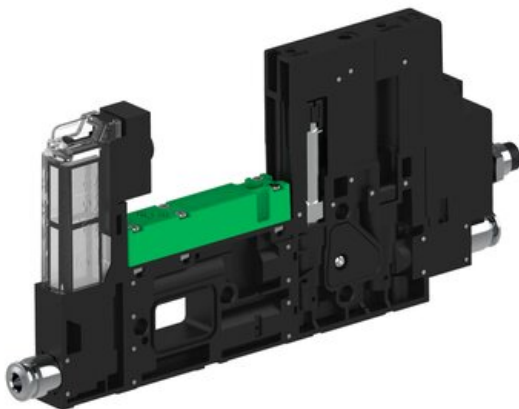

Eżektor piCOMPACT10X MICRO wys, przepływ podciśnienia, pojedynczy, 1 kanał, złącze Ø4, NC próżnia, (PC.S.MC1.S.EBX.S14.1X.4.EI.CPA) (9936031) - Piab

Numer artykułu SKU:
9936031

Numer artykułu producenta:

Czas wysyłki: Do 2-3 dni

OPIS PRODUKTU

DANE TECHNICZNE

Nr kat.

9936031