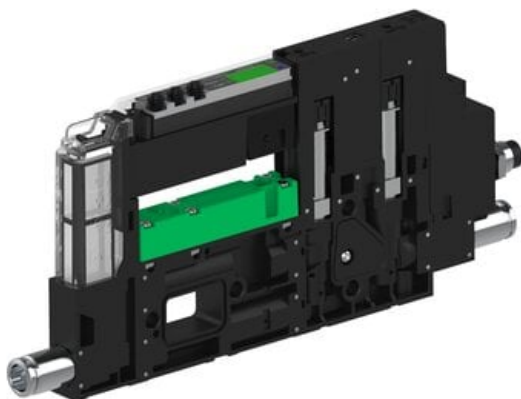

Najszerza
oferta
pneumatyki
w Polsce

Szybka dostawa
24 h / 48 h

Biuro Obsługi Klienta
+48 71 799 45 81

Eżektor piCOMPACT10X MICRO dod. wys, przepływ podciśnienia, pojedynczy, 1 kanał, złącze 1/4", NC próżnia i przedmuch, (PC.T.MC1.S.CAA.S114.1X.14.EI.CCPA) (9936223) - Piab

Numer artykułu SKU:
9936223

Numer artykułu producenta:

Czas wysyłki: Do 2-3 dni

OPIS PRODUKTU

DANE TECHNICZNE

Nr kat.

9936223

Data wygenerowania podsumowania: 09.06.2026r, g. 00:00