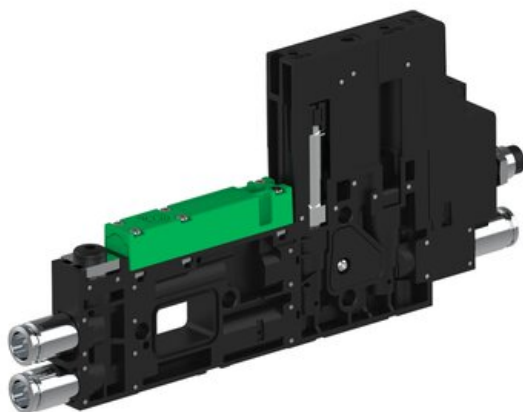

Najszerza
oferta
pneumatyki
w Polsce

Szybka dostawa
24 h / 48 h

Biuro Obsługi Klienta
+48 71 799 45 81

Eżektor piCOMPACT10X MICRO wys, przepływ podciśnienia, pojedynczy, 1 kanał, złącze 1/4", NC próżnia, (PC.S.MC1.S.EAX.X214.1X.14.El.CPA) (9936284) - Piab

Numer artykułu SKU:
9936284

Numer artykułu producenta:

Czas wysyłki: Do 2-3 dni

OPIS PRODUKTU

DANE TECHNICZNE

Nr kat.

9936284

Data wygenerowania podsumowania: 09.06.2026r, g. 02:14