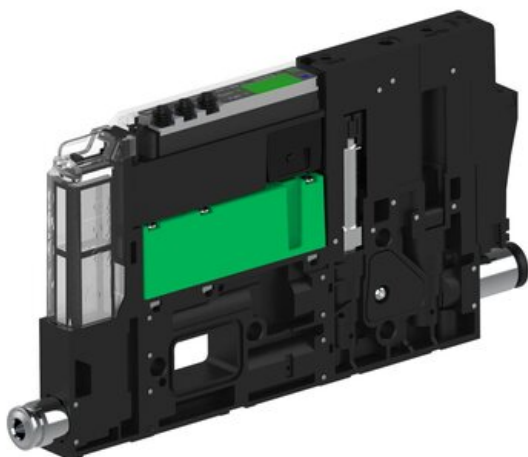

Eżektor piCOMPACT10X MICRO dod.poziom podciśnienia, podwójny, 1 kanał, złącze Ø6, NC próżnia, (PC.X.MC2.S.EBA.X14.1X.6.El.CP6) (9936722) - Piab

Numer artykułu SKU:
9936722

Numer artykułu producenta:

Czas wysyłki: Do 2-3 dni

OPIS PRODUKTU

DANE TECHNICZNE

Nr kat.

9936722