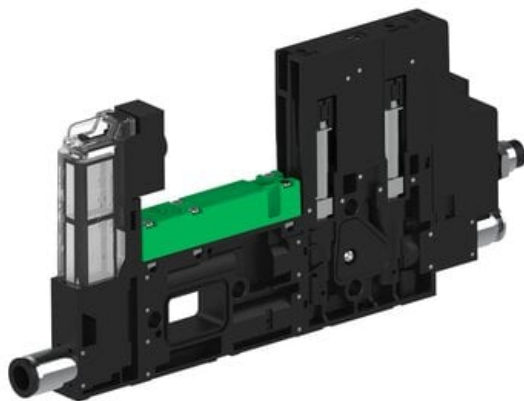

Eżektor piCOMPACT10X MICRO dod. wys, przepływ podciśnienia, pojedynczy, 1 kanał, złącze Ø4, NC próżnia i przedmuch, (PC.T.MC1.S.CBX.S16.1X.4.El.CCPA) (9936826) - Piab

Numer artykułu SKU:
9936826

Numer artykułu producenta: