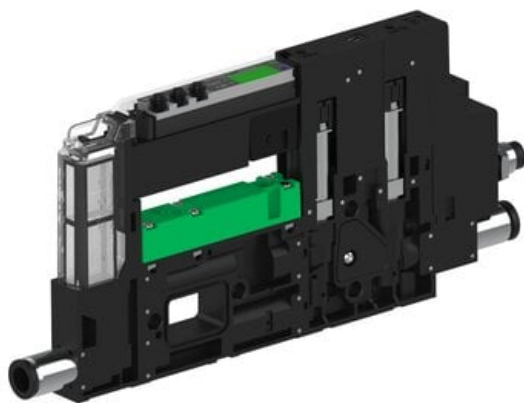

Eżektor piCOMPACT10X MICRO, niskie ciś. zasilania, pojedynczy, 1 kanał, złącze Ø6, NC próżnia i przedmuch, (PC.L.MC1.S.CBA.X16.1X.6.EI.CCPA) (9936925) - Piab

Numer artykułu SKU:
9936925

Numer artykułu producenta:

Czas wysyłki: Do 2-3 dni

OPIS PRODUKTU

DANE TECHNICZNE

Nr kat.

9936925