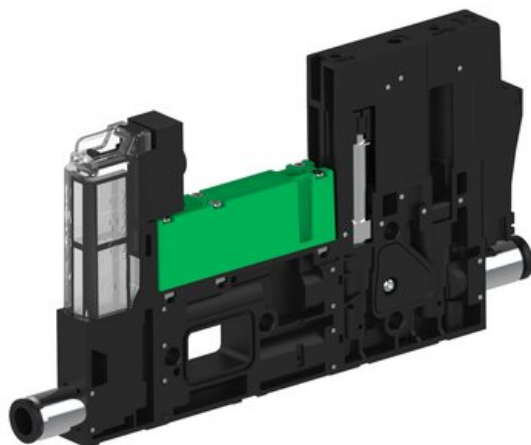

Eżektor piCOMPACT10X MICRO dod. wys, przepływ podciśnienia, podwójny, 1 kanał, złącze Ø6, NC próżnia, (PC.T.MC2.S.EBX.S16.1X.6.El.CP6) (9936944) - Piab

**Numer artykułu SKU:**  
**9936944**

Numer artykułu producenta:  
-----