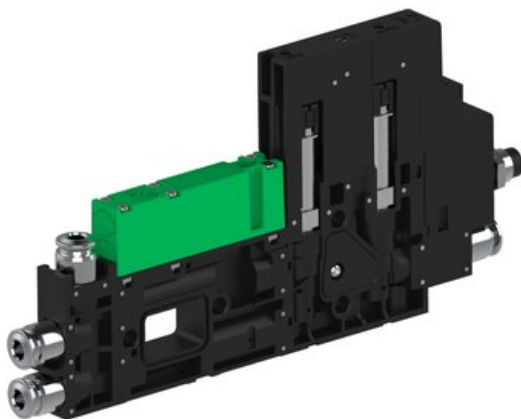

Eżektor piCOMPACT10X MICRO wys, przepływ podciśnienia, podwójny, 1 kanał, złącze Ø4, NC próżnia i przedmuch, (PC.S.MC2.S.CBX.X34.1X.4.EI.CCPA) (9937283) - Piab

Numer artykułu SKU:
9937283

Numer artykułu producenta:

Czas wysyłki: Do 2-3 dni

OPIS PRODUKTU

DANE TECHNICZNE

Nr kat.

9937283