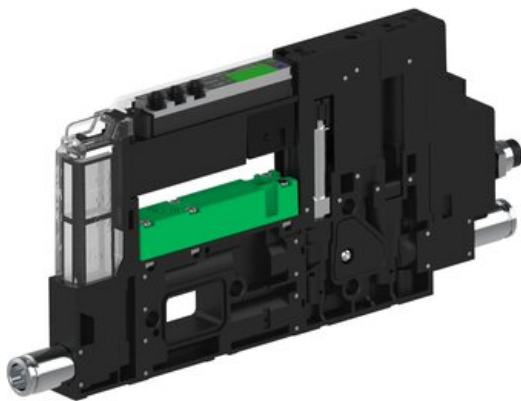

Najszerza
oferta
pneumatyki
w Polsce

Szybka dostawa
24 h / 48 h

Biuro Obsługi Klienta
+48 71 799 45 81

Eżektor piCOMPACT10X MICRO dod. wys, przepływ podciśnienia, pojedynczy, 1 kanał, złącze 1/4", NC próżnia, (PC.T.MC1.S.EBA.S114.1X.14.El.CPA) (9937414) - Piab

Numer artykułu SKU:
9937414

Numer artykułu producenta:

Czas wysyłki: Do 2-3 dni

OPIS PRODUKTU

DANE TECHNICZNE

Nr kat.

9937414