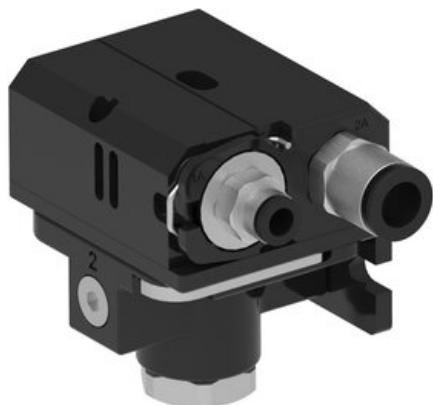

Najszersza
oferta
pneumatyki
w Polsce

Szybka dostawa
24 h / 48 h

Biuro Obsługi Klienta
+48 71 799 45 81

Zawór bezpieczeństwa piSAFE oddz. porty próżni i zwalniania, G1/4", QSU
(PSF.SS.X.X.X.BO.P1.P5.2F.QSU) (9959502) - Piab

Numer artykułu SKU:
9959502

Numer artykułu producenta:

Czas wysyłki: Do 2-3 dni

OPIS PRODUKTU

DANE TECHNICZNE

Nr kat.

9959502