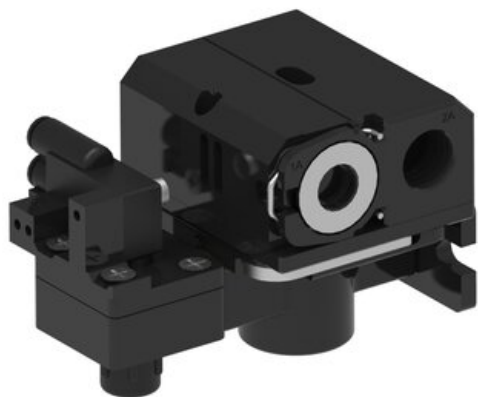

Najszerza
oferta
pneumatyki
w Polsce

Szybka dostawa
24 h / 48 h

Biuro Obsługi Klienta
+48 71 799 45 81

Zawór bezpieczeństwa piSAFE oddz. porty próżni i zwalniania., gw. 1/8" NPSF, G1/4", G3/8"., QSU (PSF.SS.X.X.VAP.BO.0F.2F.4F.QSU) (9969706) - Piab

Numer artykułu SKU:
9969706

Numer artykułu producenta:

Czas wysyłki: Do 2-3 dni

OPIS PRODUKTU

DANE TECHNICZNE

Nr kat.

9969706

Data wygenerowania podsumowania: 09.06.2026r, g. 07:15