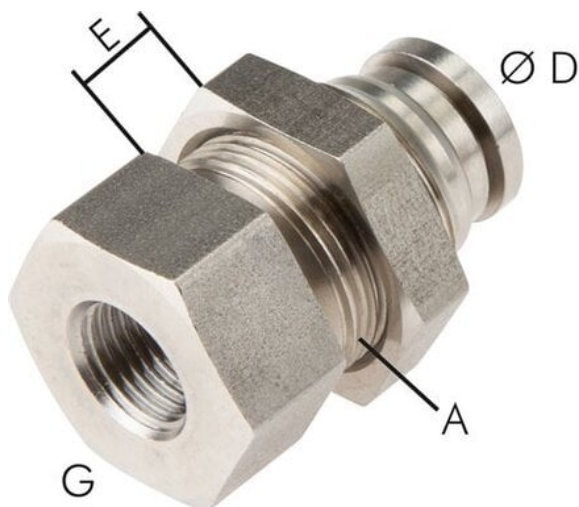

Złączka wtykowa grodziowa z gwintem wewnętrznym G 1/2-12, stal nierdzewna

Numer artykułu SKU:
IQSSF1212ESLE

Numer artykułu producenta:

Czas wysyłki: 24-48h

OPIS PRODUKTU

DANE TECHNICZNE

Waga	0,085 kg
Gwint	1/2
Rodzaj gwintu	G, M
Średnica (Emax)	7,5 mm
Materiał	stal szlachetna
Długość (A)	M 24 x 1
Długość (d)	12 mm

Nr kat.

IQSSF1212ESLE