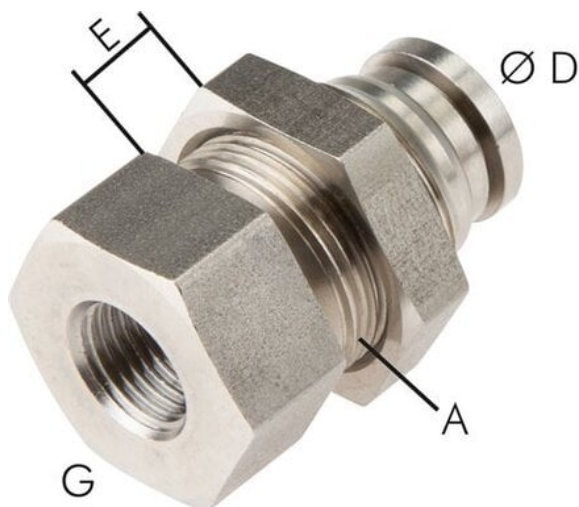

## Złączka wtykowa grodziowa z gwintem wewnętrznym G 1/4-10, stal nierdzewna

Numer artykułu SKU:  
**IQSSF1410ESLE**

Numer artykułu producenta:  
-----

Czas wysyłki: 24-48h

## DANE TECHNICZNE

Waga	0,065 kg
Gwint	1/4
Rodzaj gwintu	G, M
Średnica (Emax)	6 mm
Materiał	stal szlachetna
Długość (A)	M 20 x 1
Długość (d)	10 mm

Nr kat.	IQSSF1410ESLE
---------	---------------