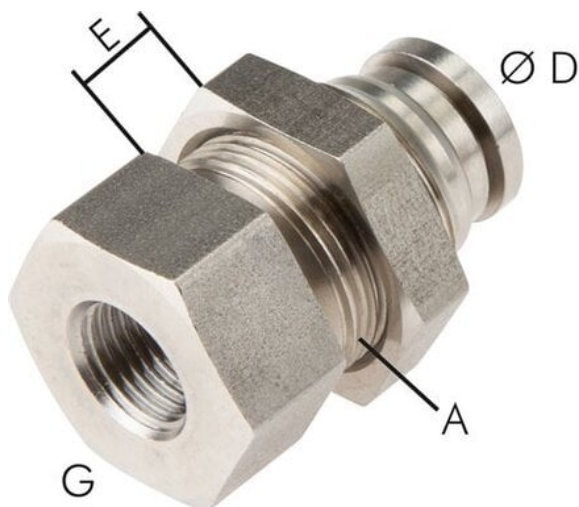

## Złączka wtykowa grodziowa z gwintem wewnętrznym G 1/4-6, stal nierdzewna

Numer artykułu SKU:  
**IQSSF146ESLE**

Numer artykułu producenta:  
-----

Czas wysyłki: 24-48h

## DANE TECHNICZNE

Waga	0,034 kg
Gwint	1/4
Rodzaj gwintu	G, M
Średnica (Emax)	6,5 mm
Materiał	stal szlachetna
Długość (A)	M 15 x 1
Długość (d)	6 mm

Nr kat.

IQSSF146ESLE