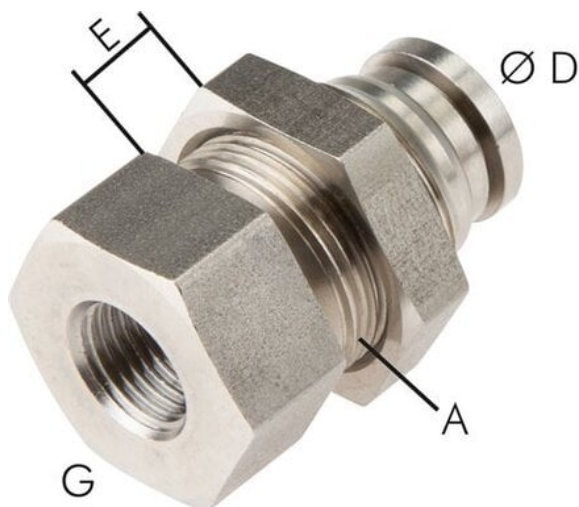

## Złączka wtykowa grodziowa z gwintem wewnętrznym G 1/4-8, stal nierdzewna

Numer artykułu SKU:  
**IQSSF148ESLE**

Numer artykułu producenta:  
-----

Czas wysyłki: 24-48h

## DANE TECHNICZNE

Waga	0,048 kg
Gwint	1/4
Rodzaj gwintu	G, M
Średnica (Emax)	8 mm
Materiał	stal szlachetna
Długość (A)	M 17 x 1
Długość (d)	8 mm

Nr kat.	IQSSF148ESLE
---------	--------------