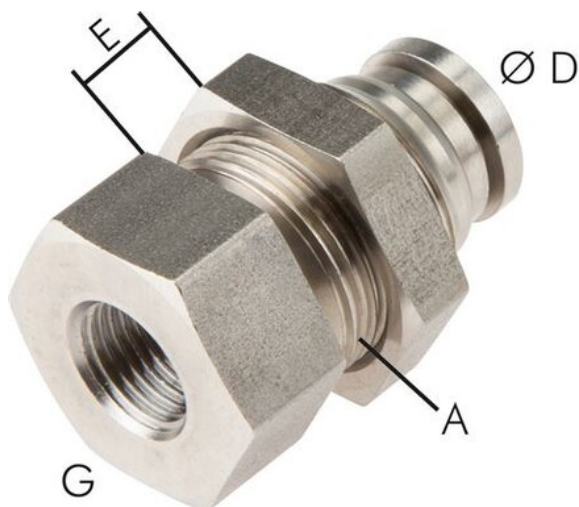

Złączka wtykowa grodziowa z gwintem wewnętrznym G 1/8-4, stal nierdzewna

Numer artykułu SKU:
IQSSF184ESLE

Numer artykułu producenta:

Czas wysyłki: 24-48h

OPIS PRODUKTU

DANE TECHNICZNE

Waga	0,022 kg
Gwint	1/8
Rodzaj gwintu	G, M
Średnica (Emax)	4 mm
Materiał	stal szlachetna
Długość (A)	M 12 x 1
Długość (d)	4 mm

Nr kat.

IQSSF184ESLE