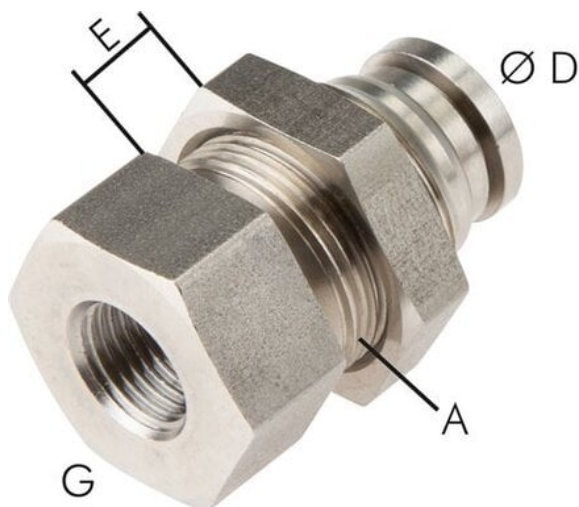

## Złączka wtykowa grodziowa z gwintem wewnętrznym G 1/8-6, stal nierdzewna

Numer artykułu SKU:  
**IQSSF186ESLE**

Numer artykułu producenta:  
-----

Czas wysyłki: 24-48h

## DANE TECHNICZNE

Waga	0,032 kg
Gwint	1/8
Rodzaj gwintu	G, M
Średnica (Emax)	6,5 mm
Materiał	stal szlachetna
Długość (A)	M 15 x 1
Długość (d)	6 mm

Nr kat.	IQSSF186ESLE
---------	--------------