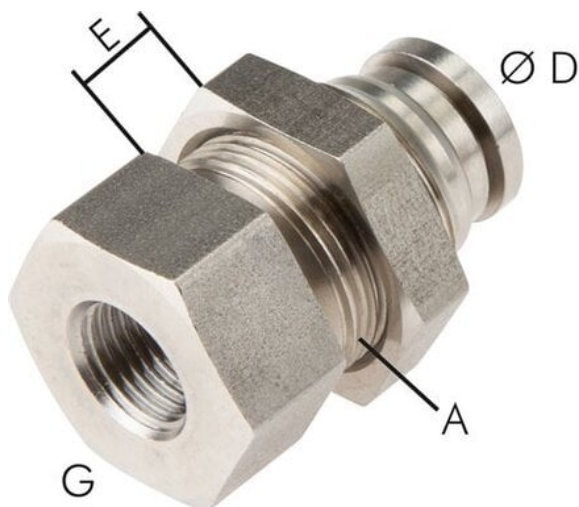

## Złączka wtykowa grodziowa z gwintem wewnętrznym G 1/8-8, stal nierdzewna

Numer artykułu SKU:  
**IQSSF188ESLE**

Numer artykułu producenta:  
-----

Czas wysyłki: 24-48h

## DANE TECHNICZNE

Waga	0,043 kg
Gwint	1/8
Rodzaj gwintu	G, M
Średnica (Emax)	8 mm
Materiał	stal szlachetna
Długość (A)	M 17 x 1
Długość (d)	8 mm

Nr kat.	IQSSF188ESLE
---------	--------------