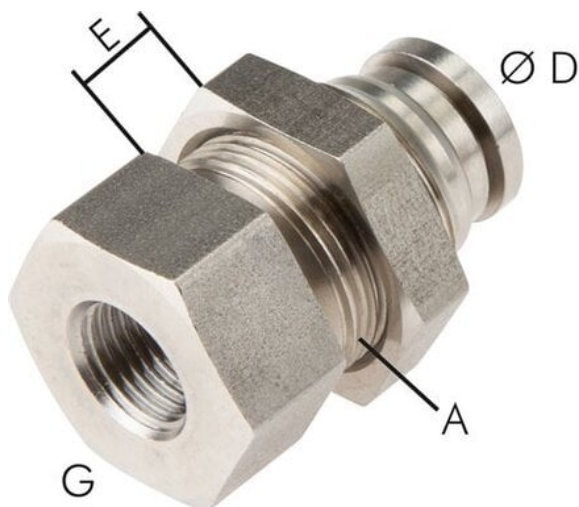

Złączka wtykowa grodziowa z gwintem wewnętrznym G 3/8-10, stal nierdzewna

Numer artykułu SKU:
IQSSF3810ESLE

Numer artykułu producenta:

Czas wysyłki: 24-48h

OPIS PRODUKTU

DANE TECHNICZNE

Waga	0,065 kg
Gwint	3/8
Rodzaj gwintu	G, M
Średnica (Emax)	6 mm
Materiał	stal szlachetna
Długość (A)	M 20 x 1
Długość (d)	10 mm