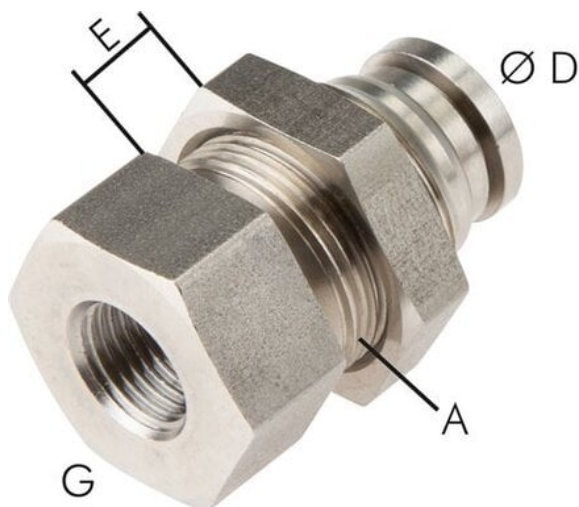

Złączka wtykowa grodziowa z gwintem wewnętrznym G 3/8-12, stal nierdzewna

Numer artykułu SKU:
IQSSF3812ESLE

Numer artykułu producenta:

Czas wysyłki: 24-48h

OPIS PRODUKTU

DANE TECHNICZNE

Waga	0,09 kg
Gwint	3/8
Rodzaj gwintu	G, M
Średnica (Emax)	7,5 mm
Materiał	stal szlachetna
Długość (A)	M 24 x 1
Długość (d)	12 mm

Nr kat.

IQSSF3812ESLE