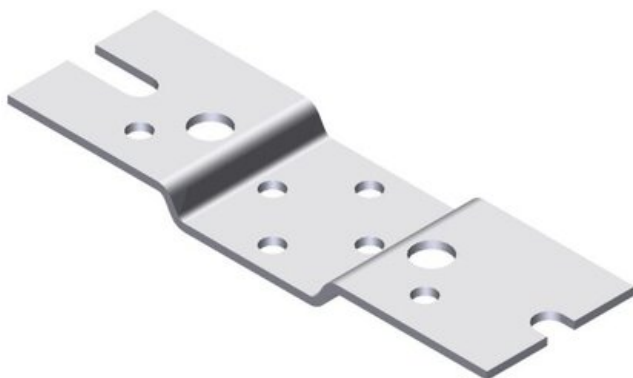

## Uchwyt mocujący SA-PT1 - AirCom GmbH

Numer artykułu SKU:  
**AN-SA-PT1**

Numer artykułu producenta:  
-----

Tylko na zamówienie