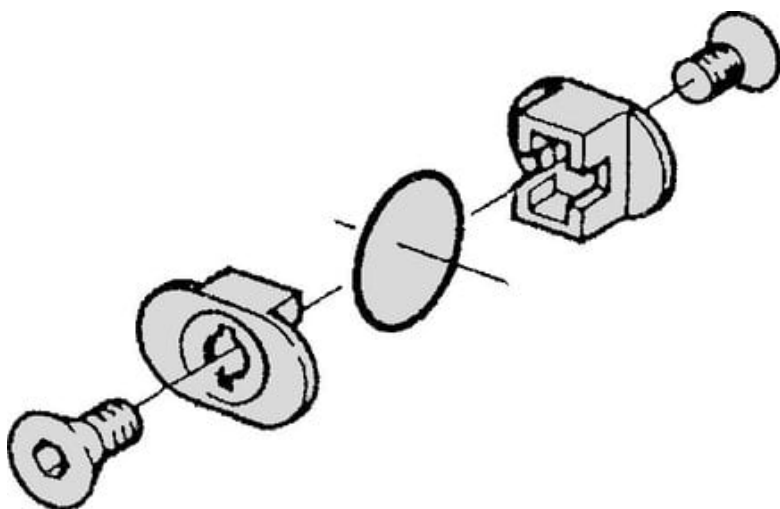

Najszerza
oferta
pneumatyki
w Polsce

Szybka dostawa
24 h / 48 h

Biuro Obsługi Klienta
+48 71 799 45 81

Mocowanie do RB-A2 - AirCom GmbH

Numer artykułu SKU:
AN-KP11

Numer artykułu producenta:

Tylko na zamówienie

OPIS PRODUKTU

DANE TECHNICZNE

Nr kat.

AN-KP11