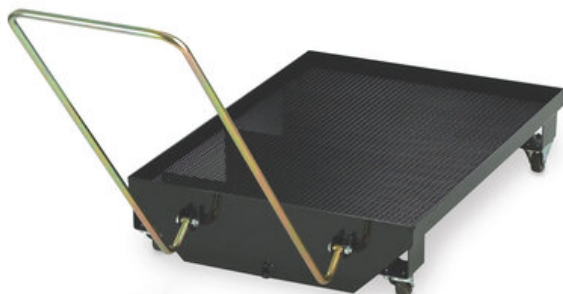

Przewód odprowadzający dla samochodów ciężarowych - Graco

Numer artykułu SKU:
GR-244055

Numer artykułu producenta:

Tylko na zamówienie

OPIS PRODUKTU

DANE TECHNICZNE

Waga	38,6 kg
Długość całkowita	107 cm
Kolor	czarny
Typ	pakiet regeneracji płynów
Pojemność zbiornika	98 l
Materiały części mokrych	stal
Szerokość całkowita	76,2 cm
Średnica wylotu cieczy	1,9 cm
Typ gwintu wylotowego płynny/rodzaj złącza	NPT
Wysokość całkowita	27,94 cm

Nr kat.

GR-244055