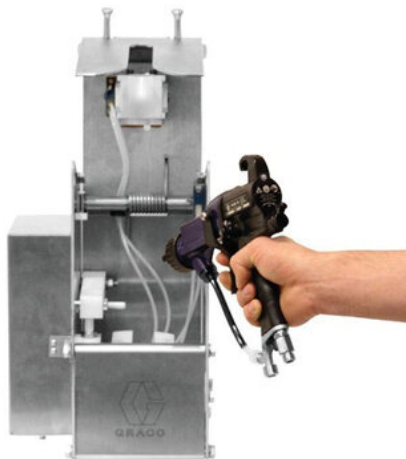

Moduł skrzynki przepłukiwania pistoletu, bez osprzętu - Graco

**Numer artykułu SKU:
GR-244105**

Numer artykułu producenta:

Tylko na zamówienie

OPIS PRODUKTU

DANE TECHNICZNE

Waga	9,6 kg
Typ	skrzynka do przepłukiwania pistoletów
Do zastosowania z	dozowniki Graco i ręczne pistolety natryskowe
Maks. ciśnienie wlotowe powietrza	7 bar
Materiały części mokrych	stal nierdzewna 316, Nylon, polietylen (PE) o bardzo dużej masie cząsteczkowej
Rodzaj gwintu wylotowego	wewnętrzny
Typ gwintu wylotowego /rodzaj złącza	NPT
Wysokość drzwi otwartych	533 mm
Wysokość drzwi zamkniętych	356 mm
Wysokość otwarcia	21"

Nr kat.

GR-244105