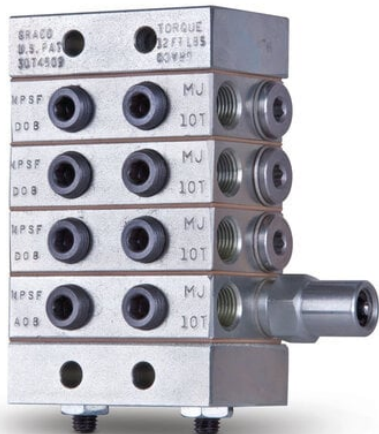

Standardowy odcinek końcowy do zaworu Trabon MJ - Graco

**Numer artykułu SKU:
GR-560645**

Numer artykułu producenta:

Tylko na zamówienie

OPIS PRODUKTU

DANE TECHNICZNE

Zastosowanie	pojazdy drogowe, sprzęt pracujący w terenie
Typ	blok wyjściowy
Seria	MJ
Model	Trabon
Typ gwintu wylotowego /rodzaj złącza	NPSF

Nr kat.

GR-560645