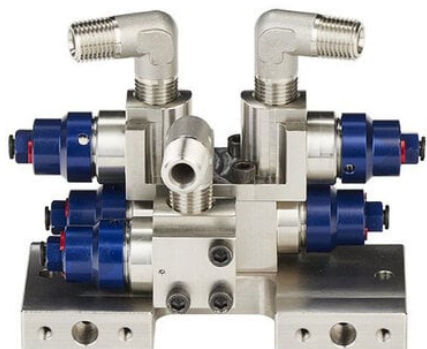

## Blok przełączający IniFlex, spust po stronie 1 - Graco

**Numer artykułu SKU:  
GR-FXSBX1X**

Numer artykułu producenta:  
-----

Tylko na zamówienie

## DANE TECHNICZNE

Typ	kostka wyłącznika IniFlex	Nr kat.	GR-FXSBX1X
-----	---------------------------	---------	------------