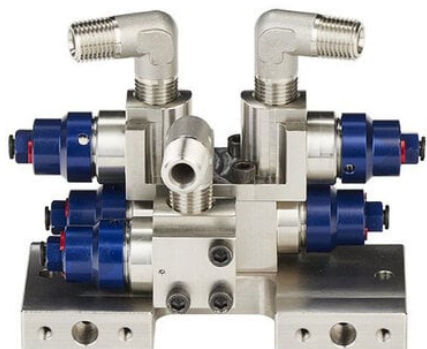

## Blok przełączający IniFlex, spust po stronie 2 - Graco

**Numer artykułu SKU:**  
**GR-FXSBXX2**

Numer artykułu producenta:  
-----

Tylko na zamówienie

## DANE TECHNICZNE

Typ	kostka wyłącznika IniFlex	Nr kat.	GR-FXSBXX2
-----	---------------------------	---------	------------