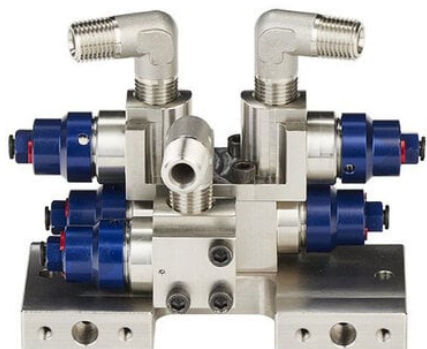

Blok przełączający IniFlex, spust przepłukiwania pistoletu po stronie A - Graco

Numer artykułu SKU:
GR-FXSBFXX

Numer artykułu producenta:

Tylko na zamówienie

OPIS PRODUKTU

DANE TECHNICZNE

Typ	kostka wyłącznika IniFlex	Nr kat.	GR-FXSBFXX
-----	---------------------------	---------	------------