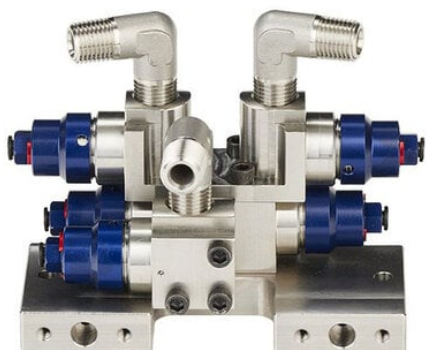

Blok przełączający IniFlex, spust przepłukiwania pistoletu po stronie A, spust po stronie 1 - Graco

**Numer artykułu SKU:**  
**GR-FXSBF1X**

Numer artykułu producenta:  
-----

Tylko na zamówienie

## OPIS PRODUKTU

## DANE TECHNICZNE

Typ	kostka wyłącznika IniFlex	Nr kat.	GR-FXSBF1X
-----	---------------------------	---------	------------