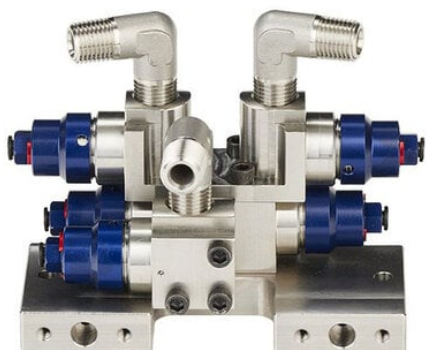

Blok przełączający IniFlex, spust przepłukiwania pistoletu po stronie A, spust po stronie 1, spust po stronie 2 - Graco

**Numer artykułu SKU:**  
**GR-FXSBF12**

Numer artykułu producenta:  
-----

Tylko na zamówienie

## OPIS PRODUKTU

## DANE TECHNICZNE

Typ	kostka wyłącznika IniFlex	Nr kat.	GR-FXSBF12
-----	---------------------------	---------	------------