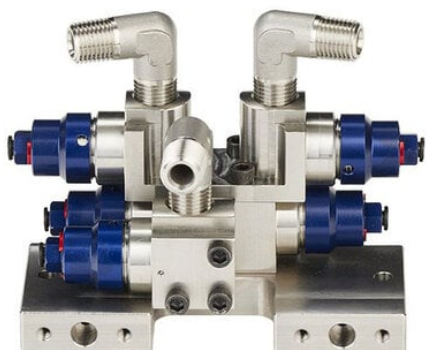

Blok przełączający IniFlex, spust przepłukiwania pistoletu po stronie A, spust po stronie 2 - Graco

Numer artykułu SKU:
GR-FXSBFX2

Numer artykułu producenta:

Tylko na zamówienie

OPIS PRODUKTU

DANE TECHNICZNE

Typ	kostka wyłącznika IniFlex	Nr kat.	GR-FXSBFX2
-----	---------------------------	---------	------------