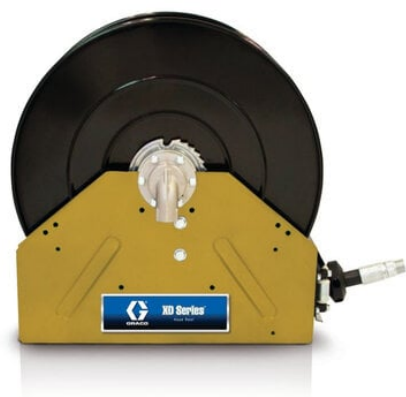

Zwijacz przewodu XD40 do powietrza, wody i oleju napędowego/WOE, wlot 1", poj. bębna: 25 mm, l=15 m, NPT, kolor żółty (G24P318) - Graco

**Numer artykułu SKU:
GR-24P318**

Numer artykułu producenta:

Tylko na zamówienie

OPIS PRODUKTU

DANE TECHNICZNE

| | |
|------------------------------------|--------------------------------------|
| Rozmiar wylotu | 25,4 mm |
| Zalecany typ cieczy | powietrze, woda, olej napędowy, WOE |
| Zalecane warunki pracy | do wewnątrz, użytkowanie na zewnątrz |
| Wysokość całkowita | 26,13 cm |
| Typ zwijadła | tylko bębna |
| Typ ramy | rama skrzyni |
| Typ gwintu wlotowego/rodzaj złącza | NPT |
| Typ gwintu bębna | NPT |
| Szerokość całkowita | 420 mm |
| Rozmiar wlotu | 25,4 mm |
| Zastosowanie | powietrze, woda, olej napędowy, WOE |
| Masa na sucho | 56,7 kg |
| Bęben zwijacza przewodu | 1 |
| Model | XD |
| Średnica wewnętrzna węża | 25,4 mm |
| Seria | 40 |
| Długość węża | 15 m |
| Typ | bęben sprężynowy |
| Kolor | zielony |
| Długość całkowita | 671 mm |