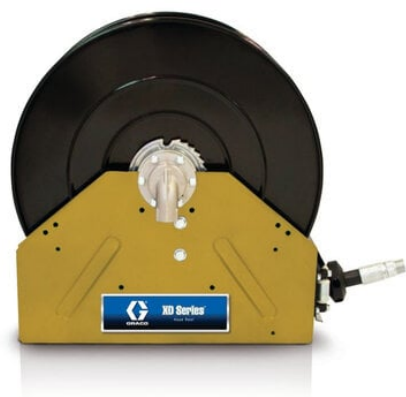

Zwijacz przewodu XD40, WOE, wlot 1", wąż 25 mm, l=15 m, NPT, kolor żółty (G24P352) - Graco

**Numer artykułu SKU:
GR-24P352**

Numer artykułu producenta:

Tylko na zamówienie

OPIS PRODUKTU

DANE TECHNICZNE

Rozmiar wylotu	25,4 mm
Zalecany typ cieczy	WOE
Zalecane warunki pracy	do wnętrza, użytkowanie na zewnątrz
Wysokość całkowita	26,13 cm
Typ zwijadła	bęben z węzłem
Typ ramy	rama skrzyni
Typ gwintu wlotowego/rodzaj złącza	NPT
Typ gwintu bębna	NPT
Szerokość całkowita	420 mm
Rozmiar wlotu	25,4 mm
Zastosowanie	WOE
Masa na sucho	56,7 kg
Model	XD
Średnica wewnętrzna węża	25,4 mm
Seria	40
Długość węża	15 m
Typ	bęben sprężynowy
Kolor	zielony
Długość całkowita	671 mm

Nr kat.	GR-24P352
---------	-----------

Data wygenerowania podsumowania: 09.06.2026r, g. 03:12