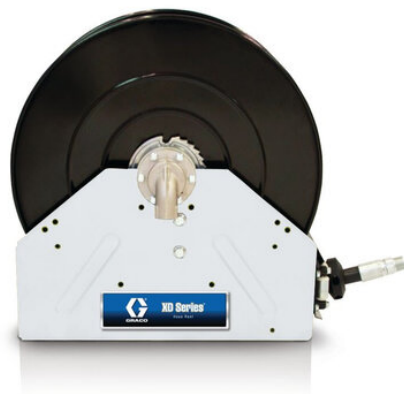

Najszerza
oferta
pneumatyki
w Polsce

Szybka dostawa
24 h / 48 h

Biuro Obsługi Klienta
+48 71 799 45 81

Zwijacz przewodu XD40 do oleju, wlot 1", bęben 19 mm, l=30 m, NPT, kolor żółty (G24P325) - Graco

Numer artykułu SKU:
GR-24P325

Numer artykułu producenta:

Tylko na zamówienie

OPIS PRODUKTU

DANE TECHNICZNE

Materiały części mokrych	stal ocynkowana, aluminium anodowane, kauczuk nitrylowy
Zalecany typ ciecchy	olej
Zalecane warunki pracy	do wnętrza, użytkowanie na zewnątrz
Wysokość całkowita	26,13 cm
Typ zwijadła	tylko bęben
Typ ramy	rama skrzyni
Typ gwintu wlotowego/rodzaj złącza	NPT
Typ gwintu bębna	NPT
Szerokość całkowita	444 mm
Rozmiar wlotu	25,4 mm
Rozmiar wylotu	25,4 mm
Zastosowanie	olej
Masa na sucho	68,9 kg
Bęben zwijacza przewodu	1
Model	XD
Średnica wewnętrzna węża	19,05 mm
Seria	40
Długość węża	30 m
Typ	bęben sprężynowy
Kolor	zielony
Długość całkowita	671 mm

Nr kat.

GR-24P325