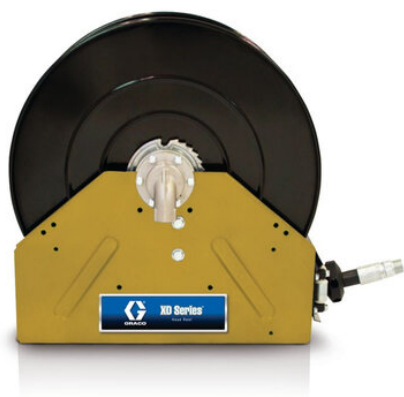

Zwijacz przewodu XD40 do oleju, wlot 1", wąż 19 mm, l=23 m, NPT, kolor żółty (G24R859) - Graco

**Numer artykułu SKU:  
GR-24R859**

Numer artykułu producenta:  
-----

Tylko na zamówienie

## DANE TECHNICZNE

Rozmiar wylotu	25,4 mm
Zalecany typ cieczy	olej
Zalecane warunki pracy	do wnętrza, użytkowanie na zewnątrz
Wysokość całkowita	26,13 cm
Typ zwijadła	bęben z węzłem
Typ ramy	rama skrzyni
Typ gwintu wlotowego/rodzaj złącza	NPT
Typ gwintu bębna	NPT
Szerokość całkowita	444 mm
Rozmiar wlotu	25,4 mm
Zastosowanie	olej
Masa na sucho	60,8 kg
Model	XD
Średnica wewnętrzna węża	19,05 mm
Seria	40
Długość węża	23 m
Typ	bęben sprężynowy
Kolor	zielony
Długość całkowita	671 mm