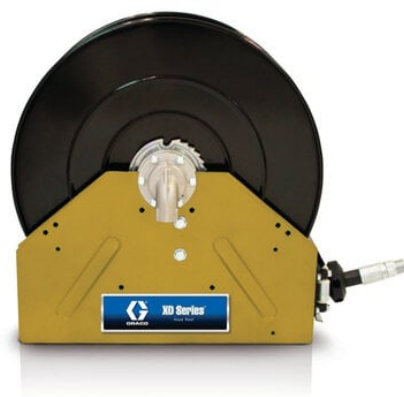

Zwijacz przewodu XD40 do oleju, wlot 1", wąż 19 mm, l=23 m, NPT, tylko pojazd/stół, kolor żółty (G24P343) - Graco

**Numer artykułu SKU:
GR-24P343**

Numer artykułu producenta:

Tylko na zamówienie

OPIS PRODUKTU

DANE TECHNICZNE

Rozmiar wylotu	19,05 mm
Zalecany typ cieczy	olej
Zalecane warunki pracy	do wnętrza, użytkowanie na zewnątrz
Wysokość całkowita	26,13 cm
Typ zwijadła	bęben z węzłem
Typ ramy	rama skrzyni
Typ gwintu wlotowego/rodzaj złącza	NPT
Typ gwintu bębna	NPT
Szerokość całkowita	420 mm
Rozmiar wlotu	25,4 mm
Zastosowanie	olej
Masa na sucho	56,7 kg
Model	XD
Średnica wewnętrzna węża	19,05 mm
Seria	40
Długość węża	23 m
Typ	bęben sprężynowy
Kolor	zielony
Długość całkowita	671 mm