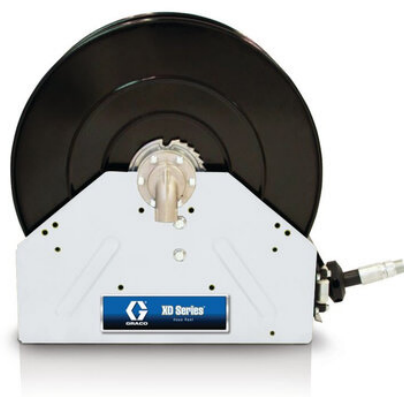

Zwijacz przewodu XD40 do powietrza i wody wlot 1", wąż 13 mm, l=30 m, NPT, kolor biały (G24P329) - Graco

**Numer artykułu SKU:  
GR-24P329**

Numer artykułu producenta:  
-----

Tylko na zamówienie

## DANE TECHNICZNE

Rozmiar wylotu	12,7 mm
Zalecany typ cieczy	powietrze, woda
Zalecane warunki pracy	do wnętr, użytkowanie na zewnątrz
Wysokość całkowita	26,13 cm
Typ zwijadła	bęben z węzłem
Typ ramy	rama skrzyni
Typ gwintu wlotowego/rodzaj złącza	NPT
Typ gwintu bębna	NPT
Szerokość całkowita	420 mm
Rozmiar wlotu	25,4 mm
Zastosowanie	powietrze, woda
Masa na sucho	52,6kg
Model	XD
Średnica wewnętrzna węża	12,7 mm
Seria	40
Długość węża	30 m
Typ	bęben sprężynowy
Kolor	biały
Długość całkowita	671 mm