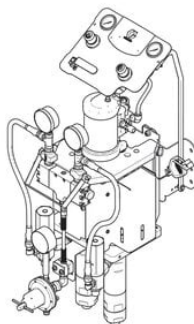

Mechaniczny dozownik bezpowietrzny M2K 1:1, montaż naścienny (G24V898) - Graco

**Numer artykułu SKU:
GR-24V898**

Numer artykułu producenta:

Tylko na zamówienie

OPIS PRODUKTU

DANE TECHNICZNE

Materiały części mokrych	PTFE, PEEK, stal nierdzewna, węgiel wolframu, UHMWPE
Aktywacja pistoletu	ręczna
Zestaw zawiera	standardowy kolektor mieszania materiałów
Współczynnik mieszania	1:1
Współczynnik cieczy do powietrza	35:1
Typ składnika	materiał dwuskładnikowy
Technologia natryskiwania	natryskiwanie hydrodynamiczne
Rodzaj materiału	dwuskładnikowy
Rodzaj dozownika	ręczny mechaniczny
Pompa wyporowa o wielkości B	50 cm ³
Pompa wyporowa o wielkości A	50 cm ³
Waga	64 kg
Maks. natężenie przepływu	1,9 l/min
Maks. ciśnienie powietrza	7 bar
Maks. liczba kolorów	1
Liczba zaworów koloru	bez zaworów
Długość maksymalna węża	7,5 m
Sposób mocowania	montaż naścienny
Model	M2K
Maksymalne ciśnienie robocze	204 bar
Typ	bezpowietrzne urządzenie natryskowe