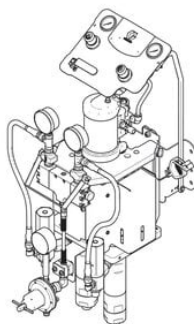

Mechaniczny dozownik natryskiwania wspomagany powietrzem M2K 3:1, montaż naścienny (G24V876) - Graco

**Numer artykułu SKU:
GR-24V876**

Numer artykułu producenta:

Tylko na zamówienie

OPIS PRODUKTU

DANE TECHNICZNE

Pompa wporowa o wielkości A	75 cm ³
Aktywacja pistoletu	ręczna
Zestaw zawiera	standardowy kolektor mieszania materiałów
Współczynnik mieszania	3:1
Współczynnik cieczy do powietrza	4:1
Typ składnika	materiał dwuskładnikowy
Technologia natryskiwania	natryskiwanie pneumatyczne
Rodzaj materiału	dwuskładnikowy
Rodzaj dozownika	ręczny mechaniczny
Pompa wporowa o wielkości B	25 cm ³
Waga	55,8 kg
Materiały części mokrych	PTFE+grafit, PTFE, PEEK, Nylon, stal nierdzewna, węgiel wolframu, UHMWPE
Maks. natężenie przepływu	2 l/min
Maks. ciśnienie powietrza	5 bar
Maks. liczba kolorów	1
Liczba zaworów koloru	bez zaworów
Sposób mocowania	montaż naścienny
Model	M2K
Maksymalne ciśnienie robocze	15 bar
Typ	urządzenia natryskowe zasilane powietrzem