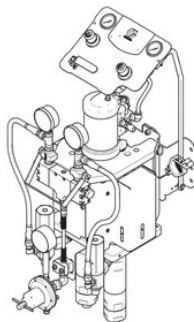

Dozownik mechaniczny do natrysku powietrzem 1:1 M2K, montaż naścienny (G24V874) - Graco

**Numer artykułu SKU:
GR-24V874**

Numer artykułu producenta:

Tylko na zamówienie

OPIS PRODUKTU

DANE TECHNICZNE

Pompa wyporowa o wielkości A	50 cm ³
Aktywacja pistoletu	ręczna
Zestaw zawiera	standardowa płyta mieszania materiałów
Współczynnik mieszania	1:1
Współczynnik cieczy do powietrza	4:1
Typ składnika	materiał dwuskładnikowy
Technologia natryskiwania	natryskiwanie pneumatyczne
Rodzaj materiału	dwuskładnikowy
Rodzaj dozownika	ręczny mechaniczny
Pompa wyporowa o wielkości B	50 cm ³
Waga	55,3 kg
Materiały części mokrych	PTFE+grafit, PTFE, PEEK, Nylon, stal nierdzewna, węgiel wolframu, UHMWPE
Maks. natężenie przepływu	2 l/min
Maks. ciśnienie powietrza	5 bar
Maks. liczba kolorów	1
Liczba zaworów koloru	bez zaworów
Sposób mocowania	montaż naścienny
Model	M2K
Maksymalne ciśnienie robocze	15 bar
Typ	urządzenia natryskowe zasilane powietrzem