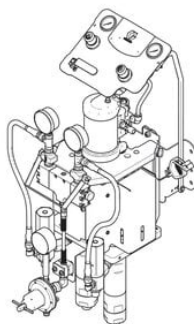

## Dozownik mechaniczny do natrysku powietrzem 2:1 M2K, montaż naścienny (G24V875) - Graco

**Numer artykułu SKU:  
GR-24V875**

Numer artykułu producenta:  
-----

Tylko na zamówienie

### DANE TECHNICZNE

Pompa wporowa o wielkości A	100 cm <sup>3</sup>
Aktywacja pistoletu	ręczna
Zestaw zawiera	standardowa płyta mieszania materiałów
Współczynnik mieszania	2:1
Współczynnik cieczy do powietrza	2,6:1
Typ składnika	materiał dwuskładnikowy
Technologia natryskiwania	natryskiwanie pneumatyczne
Rodzaj materiału	dwuskładnikowy
Rodzaj dozownika	ręczny mechaniczny
Pompa wporowa o wielkości B	50 cm <sup>3</sup>
Waga	57,6 kg
Materiały części mokrych	PTFE+grafit, PTFE, PEEK, Nylon, stal nierdzewna, węgiel wolframu, UHMWPE
Maks. natężenie przepływu	3 l/min
Maks. ciśnienie powietrza	7 bar
Maks. liczba kolorów	1
Liczba zaworów koloru	bez zaworów
Sposób mocowania	montaż naścienny
Model	M2K
Maksymalne ciśnienie robocze	15 bar
Typ	urządzenia natryskowe zasilane powietrzem