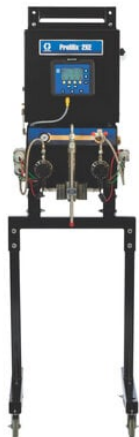

## Dozownik pneumatyczny ProMix 2KE (G24F084) - Graco

Numer artykułu SKU:  
**GR-24F084**

Numer artykułu producenta:  
-----

Tylko na zamówienie

### DANE TECHNICZNE

Rzeczywisty współczynnik mieszania	30:1
Min. natężenie przepływu	0,075 l/min
Min. współczynnik mieszania	0,1:1
Poziom mocy akustycznej	85 dB(A)
Przełożenie pompy	tylko miernik
Rodzaj dozownika	ręczny elektroniczny
Rodzaj gwintu wlotowego powietrza	wewnętrzny
Rodzaj materiału	dwuskładnikowy
Rodzaj płukania	rozpuszczalnik
Rodzaj pomiaru	miernik
Min. lepkość płynu	20 cP
Szerokość całkowita	51,1 cm
Średnica wlotu powietrza	0,95 cm
Typ aplikatora	ręczne natryskiwanie powietrzne, natrysk wspomagany powietrzem
Typ gwintu wlotowego powietrza/rodzaj złącza	NPT
Typ składnika	materiał dwuskładnikowy
Wysokość całkowita	91,7 cm
Zestaw zawiera	dozownik działający na podstawie miernika 2KE, miernik G3000, 1 kolor, 1 katalizator
Aktywacja pistoletu	ręczna
Głębokość całkowita	37,6 cm
Typ	układ dozowania
Maksymalne ciśnienie robocze	206,8 bar
Częstotliwość	50/60 Hz
Poziom ciśnienia akustycznego	70 dB(A)
Seria	2KE
Liczba kolorów	1
Model	ProMix
Dokładność mieszania	1 %
Maksymalna temperatura robocza	50 °C
Liczba katalizatorów	1
Liczba kolorów żywicy	1
Liczba zaworów koloru	bez zaworów
Maks. lepkość cieczy	5000 cP
Maks. liczba kolorów	do 3
Maks. ciśnienie wlotowe powietrza	6,9 bar
Maks. natężenie przepływu	3,79 l/min
Materiały części mokrych	Perfluoroelastomer, PTFE, stal nierdzewna, węgiel wolframu