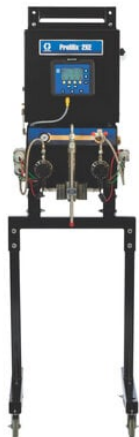

Najszersza
oferta
pneumatyki
w Polsce

Szybka dostawa
24 h / 48 h

Biuro Obsługi Klienta
+48 71 799 45 81

Dozownik pneumatyczny ProMix 2KE (G24F085) - Graco

**Numer artykułu SKU:
GR-24F085**

Numer artykułu producenta:

Tylko na zamówienie

OPIS PRODUKTU

DANE TECHNICZNE

Rzeczywisty współczynnik mieszania	30:1
Min. natężenie przepływu	0,075 l/min
Min. współczynnik mieszania	0,1:1
Poziom mocy akustycznej	85 dB(A)
Przełożenie pompy	tylko miernik
Rodzaj dozownika	ręczny elektroniczny
Rodzaj gwintu wlotowego powietrza	wewnętrzny
Rodzaj materiału	dwuskładnikowy
Rodzaj płukania	rozpuszczalnik
Rodzaj pomiaru	miernik
Min. lepkość płynu	20 cP
Szerokość całkowita	51,1 cm
Średnica wlotu powietrza	0,95 cm
Typ aplikatora	ręczne natryskiwanie powietrzne, natrysk wspomagany powietrzem
Typ gwintu wlotowego powietrza/rodzaj złącza	NPT
Typ składnika	materiał dwuskładnikowy
Wysokość całkowita	91,7 cm
Zestaw zawiera	dozownik działający na podstawie miernika 2KE, miernik G3000, 3 kolory, 1 katalizator
Aktywacja pistoletu	ręczna
Głębokość całkowita	37,6 cm
Typ	układ dozowania
Maksymalne ciśnienie robocze	206,8 bar
Częstotliwość	50/60 Hz
Poziom ciśnienia akustycznego	70 dB(A)
Seria	2KE
Liczba kolorów	3
Model	ProMix
Dokładność mieszania	1 %
Maksymalna temperatura robocza	50 °C
Liczba katalizatorów	1
Liczba kolorów żywicy	3
Liczba zaworów koloru	bez zaworów
Maks. lepkość cieczy	5000 cP
Maks. liczba kolorów	do 3
Maks. ciśnienie wlotowe powietrza	6,9 bar
Maks. natężenie przepływu	3,79 l/min
Materiały części mokrych	Perfluoroelastomer, PTFE, stal nierdzewna, węgiel wolframu