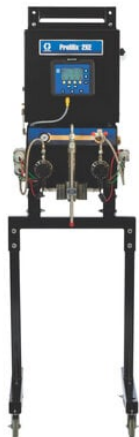

## Dozownik pneumatyczny ProMix 2KE (G24F086) - Graco

**Numer artykułu SKU:  
GR-24F086**

Numer artykułu producenta:  
-----

Tylko na zamówienie

### DANE TECHNICZNE

Rzeczywisty współczynnik mieszania	30:1
Min. natężenie przepływu	0,075 l/min
Min. współczynnik mieszania	0,1:1
Poziom mocy akustycznej	85 dB(A)
Przełożenie pompy	tylko miernik
Rodzaj dozownika	ręczny elektroniczny
Rodzaj gwintu wlotowego powietrza	wewnętrzny
Rodzaj materiału	dwuskładnikowy
Rodzaj płukania	rozpuszczalnik
Rodzaj pomiaru	miernik
Min. lepkość płynu	20 cP
Szerokość całkowita	51,1 cm
Średnica wlotu powietrza	0,95 cm
Typ aplikatora	ręczne natryskiwanie powietrzne, natrysk wspomagany powietrzem
Typ gwintu wlotowego powietrza/rodzaj złącza	NPT
Typ składnika	materiał dwuskładnikowy
Wysokość całkowita	91,7 cm
Zestaw zawiera	dozownik działający na podstawie miernika 2KE, miernik G3000, 1 kolor, 1 katalizator, moduł USB
Aktywacja pistoletu	ręczna
Głębokość całkowita	37,6 cm
Typ	układ dozowania
Maksymalne ciśnienie robocze	206,8 bar
Częstotliwość	50/60 Hz
Poziom ciśnienia akustycznego	70 dB(A)
Seria	2KE
Liczba kolorów	1
Model	ProMix
Dokładność mieszania	1 %
Maksymalna temperatura robocza	50 °C
Liczba katalizatorów	1
Liczba kolorów żywicy	1
Liczba zaworów koloru	bez zaworów
Maks. lepkość cieczy	5000 cP
Maks. liczba kolorów	do 3
Maks. ciśnienie wlotowe powietrza	6,9 bar
Maks. natężenie przepływu	3,79 l/min
Materiały części mokrych	Perfluoroelastomer, PTFE, stal nierdzewna, węgiel wolframu